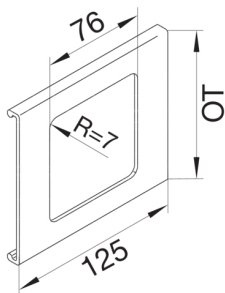

L91309016

Blende 1-fach R7 für UP-Einsatz mit Rahmen PVC zu FB Oberteil 130mm verkehrsweiß

Blende aus Kanaloberteil für unterschiedliche Unterputz-Schalterprogramme.

Technische Merkmale

| | |
|-------------------------------------|--------------|
| Kanalbreite | 130 mm |
| Länge | 125 mm |
| Höhe der Öffnung | 76 mm |
| Breite der Öffnung | 76 mm |
| Farbe | verkehrsweiß |
| RAL Farbnummer | 9016 |
| Werkstoff | PVC |
| Beschriftbar, mit Beschriftungsfeld | nein |