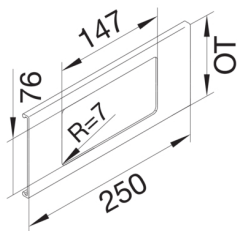

L91327035

Blende 2-fach R7 für UP-Einsatz mit Rahmen PVC zu FB Oberteil 130mm lichtgrau

Blende aus Kanaloberteil für unterschiedliche Unterputz-Schalterprogramme.

Technische Merkmale

Kanalbreite	130 mm
Länge	250 mm
Ausführung	2 fach
Höhe der Öffnung	76 mm
Breite der Öffnung	147 mm
Farbe	lichtgrau
RAL Farbnummer	7035
Werkstoff	PVC
Beschriftbar, mit Beschriftungsfeld	nein