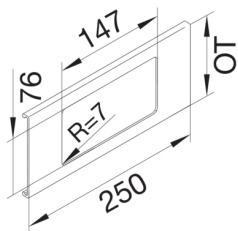

L91329010

**Blende 2-fach R7 für UP-Einsatz mit Rahmen PVC zu FB Oberteil 130mm reinweiß**

Blende aus Kanaloberteil für unterschiedliche Unterputz-Schalterprogramme.

Technische Merkmale

Kanalbreite	130 mm
Länge	250 mm
Ausführung	2 fach
Höhe der Öffnung	76 mm
Breite der Öffnung	147 mm
Farbe	reinweiß
RAL Farbnummer	9010
Werkstoff	PVC
Beschriftbar, mit Beschriftungsfeld	nein