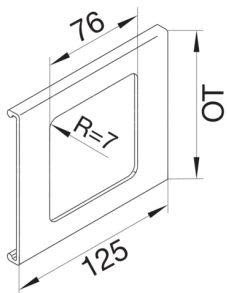

L91507035

**Blende 1-fach R7 für UP-Einsatz mit Rahmen PVC zu FB Oberteil 150mm lichtgrau**

Blende aus Kanaloberteil für unterschiedliche Unterputz-Schalterprogramme.

Technische Merkmale

Kanalbreite	150 mm
Länge	125 mm
Ausführung	1 fach
Höhe der Öffnung	76 mm
Breite der Öffnung	76 mm
Farbe	lichtgrau
RAL Farbnummer	7035
Werkstoff	PVC
Beschriftbar, mit Beschriftungsfeld	nein