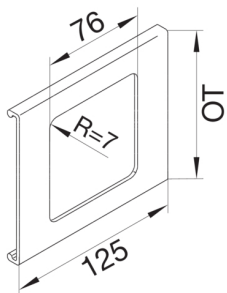

L91509010

**Blende 1-fach R7 für UP-Einsatz mit Rahmen PVC zu FB Oberteil 150mm reinweiß**

Blende aus Kanaloberteil für unterschiedliche Unterputz-Schalterprogramme.

Technische Merkmale

Kanalbreite	150 mm
Länge	125 mm
Ausführung	1 fach
Höhe der Öffnung	76 mm
Breite der Öffnung	76 mm
Farbe	reinweiß
RAL Farbnummer	9010
Werkstoff	PVC
Beschriftbar, mit Beschriftungsfeld	nein