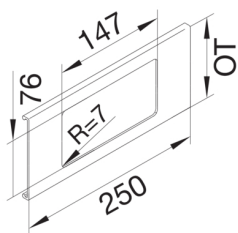

L91529010

Blende 2-fach R7 für UP-Einsatz mit Rahmen PVC zu FB Oberteil 150mm reinweiß

Blende aus Kanaloberteil für unterschiedliche Unterputz-Schalterprogramme.

Technische Merkmale

Kanalbreite	150 mm
Länge	250 mm
Ausführung	2 fach
Höhe der Öffnung	76 mm
Breite der Öffnung	147 mm
Farbe	reinweiß
RAL Farbnummer	9010
Werkstoff	PVC
Beschriftbar, mit Beschriftungsfeld	nein