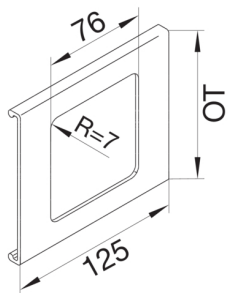

L91907035

Blende 1-fach R7 für UP-Einsatz mit Rahmen PVC zu FB Oberteil 190mm lichtgrau

Blende aus Kanaloberteil für unterschiedliche Unterputz-Schalterprogramme.

Technische Merkmale

Kanalbreite	190 mm
Länge	125 mm
Ausführung	1 fach
Höhe der Öffnung	76 mm
Breite der Öffnung	76 mm
Farbe	lichtgrau
RAL Farbnummer	7035
Werkstoff	PVC
Beschriftbar, mit Beschriftungsfeld	nein