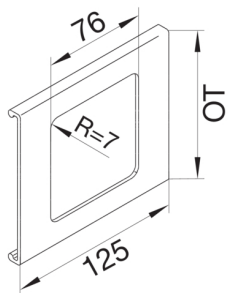

L91909016

Blende 1-fach R7 für UP-Einsatz mit Rahmen PVC zu FB Oberteil 190mm verkehrsweiß

Blende aus Kanaloberteil für unterschiedliche Unterputz-Schalterprogramme.

Technische Merkmale

Kanalbreite	190 mm
Länge	125 mm
Höhe der Öffnung	76 mm
Breite der Öffnung	76 mm
Farbe	verkehrsweiß
RAL Farbnummer	9016
Werkstoff	PVC
Beschriftbar, mit Beschriftungsfeld	nein