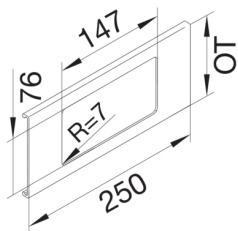

L91927035

**Blende 2-fach R7 für UP-Einsatz mit Rahmen PVC zu FB Oberteil 190mm lichtgrau**

Blende aus Kanaloberteil für unterschiedliche Unterputz-Schalterprogramme.

Technische Merkmale

Kanalbreite	190 mm
Länge	250 mm
Ausführung	2 fach
Höhe der Öffnung	76 mm
Breite der Öffnung	147 mm
Farbe	lichtgrau
RAL Farbnummer	7035
Werkstoff	PVC
Beschriftbar, mit Beschriftungsfeld	nein