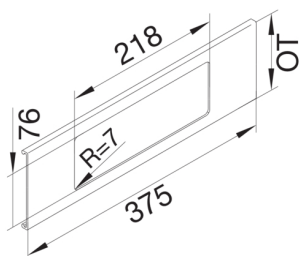

L91937030

Blende 3-fach R7 für UP-Einsatz mit Rahmen PVC zu FB Oberteil 190mm steingrau

Blende aus Kanaloberteil für unterschiedliche Unterputz-Schalterprogramme.

Technische Merkmale

Kanalbreite	190 mm
Länge	375 mm
Ausführung	3 fach
Höhe der Öffnung	76 mm
Breite der Öffnung	218 mm
Farbe	steingrau
RAL Farbnummer	7030
Werkstoff	PVC
Beschriftbar, mit Beschriftungsfeld	nein