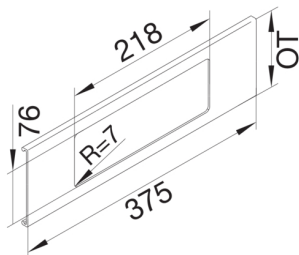

L91939010

**Blende 3-fach R7 für UP-Einsatz mit Rahmen PVC zu FB Oberteil 190mm reinweiß**

Blende aus Kanaloberteil für unterschiedliche Unterputz-Schalterprogramme.

Technische Merkmale

|                                     |          |
|-------------------------------------|----------|
| Kanalbreite                         | 190 mm   |
| Länge                               | 375 mm   |
| Ausführung                          | 3 fach   |
| Höhe der Öffnung                    | 76 mm    |
| Breite der Öffnung                  | 218 mm   |
| Farbe                               | reinweiß |
| RAL Farbnummer                      | 9010     |
| Werkstoff                           | PVC      |
| Beschriftbar, mit Beschriftungsfeld | nein     |