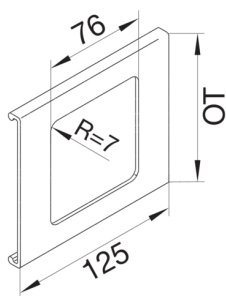

L92307030

**Blende 1-fach R7 für UP-Einsatz mit Rahmen PVC zu FB Oberteil 230mm steingrau**

Blende aus Kanaloberteil für unterschiedliche Unterputz-Schalterprogramme.

Technische Merkmale

Kanalbreite	230 mm
Länge	125 mm
Ausführung	1 fach
Höhe der Öffnung	76 mm
Breite der Öffnung	76 mm
Farbe	steingrau
RAL Farbnummer	7030
Werkstoff	PVC
Beschriftbar, mit Beschriftungsfeld	nein