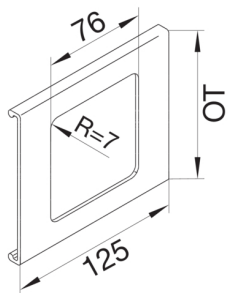

L92309016

Blende 1-fach R7 für UP-Einsatz mit Rahmen PVC zu FB Oberteil 230mm verkehrsweiß

Blende aus Kanaloberteil für unterschiedliche Unterputz-Schalterprogramme.

Technische Merkmale

Kanalbreite	230 mm
Länge	125 mm
Höhe der Öffnung	76 mm
Breite der Öffnung	76 mm
Farbe	verkehrsweiß
RAL Farbnummer	9016
Werkstoff	PVC
Beschriftbar, mit Beschriftungsfeld	nein