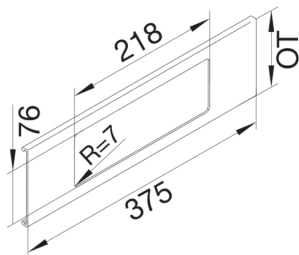

L92339010

**Blende 3-fach R7 für UP-Einsatz mit Rahmen PVC zu FB Oberteil 230mm reinweiß**

Blende aus Kanaloberteil für unterschiedliche Unterputz-Schalterprogramme.

Technische Merkmale

Kanalbreite	230 mm
Länge	375 mm
Ausführung	3 fach
Höhe der Öffnung	76 mm
Breite der Öffnung	218 mm
Farbe	reinweiß
RAL Farbnummer	9010
Werkstoff	PVC
Beschriftbar, mit Beschriftungsfeld	nein