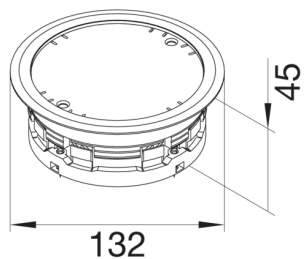

LABLG207011

Leitungsauslass mit Blinddeckel Spannungsbereich >20mm aus PA eisengrau

Leitungsauslass als Revisionsöffnung, Universaleinbauteil, Belagsschutzrahmen, abnehmbarer Deckel, Einbauöffnung d = 112 mm, Außendurchmesser 132 mm.

Technische Merkmale

Ausführung	rund
Einbaudurchmesser	111 mm
Deckelausführung	Blind
Bodenpflege	trocken
Geeignet für Doppelbodeneinbau	ja
Geeignet für Hohlbodeneinbau	ja
Geeignet für Nasspflege	nein
Mit Bodenbelagsschutzrahmen	ja
Mit Bodenbelagsaussparung	ja
Farbe	eisengrau
RAL Farbnummer	7011
Werkstoff	Polyamid (PA)
Halogenfrei	ja