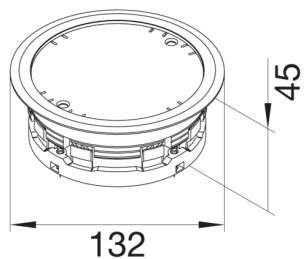

LABLG207035

Leitungsauslass mit Blinddeckel Spannbereich >20mm aus PA lichtgrau

Leitungsauslass als Revisionsöffnung, Universaleinbauteil, Belagsschutzrahmen, abnehmbarer Deckel, Einbauöffnung d = 112 mm, Außendurchmesser 132 mm.

Technische Merkmale

Ausführung	rund
Einbaudurchmesser	111 mm
Deckelausführung	Blind
Bodenpflege	trocken
Geeignet für Doppelbodeneinbau	ja
Geeignet für Hohlbodeneinbau	ja
Geeignet für Nasspflege	nein
Mit Bodenbelagsschutzrahmen	ja
Mit Bodenbelagsaussparung	ja
Farbe	lichtgrau
RAL Farbnummer	7035
Werkstoff	Polyamid (PA)
Halogenfrei	ja