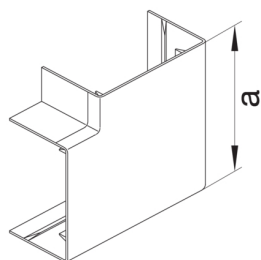

LFF300657030

**Flachwinkel schnittkaschierend aus PC/ABS halogenfrei zu LF 30x60mm steingrau**

Flachwinkel als Hauben-Formteil zu Leitungsführungskanal.

Technische Merkmale

Kanalhöhe	30 mm
Kanalbreite	57 mm
Maß a	95 mm
Werkstoff	ABS
Halogenfrei	ja
Farbe	steingrau
RAL Farbnummer	7030
Zulassungen	EN50085-2-1