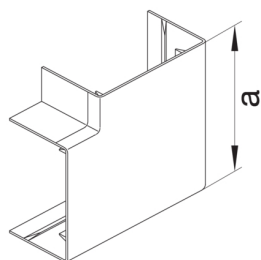

LFF300657035

**Flachwinkel schnittkaschierend aus PC/ABS halogenfrei zu LF 30x60mm lichtgrau**

Flachwinkel als Hauben-Formteil zu Leitungsführungskanal.

Technische Merkmale

Kanalhöhe	30 mm
Kanalbreite	57 mm
Maß a	95 mm
Werkstoff	ABS
Halogenfrei	ja
Farbe	lichtgrau
RAL Farbnummer	7035
Zulassungen	EN50085-2-1