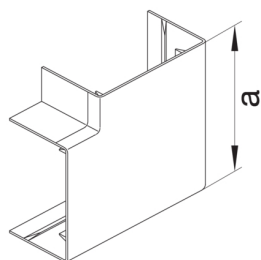

LFF400657035

Flachwinkel schnittkaschierend halogenfrei zu LF/LFH 40x60mm lichtgrau

Flachwinkel als Hauben-Formteil zu Leitungsführungskanal.

Technische Merkmale

Kanalhöhe	40 mm
Kanalbreite	57 mm
Maß a	95 mm
Farbe	lichtgrau
RAL Farbnummer	7035
Halogenfrei	ja
Werkstoff	ABS
Bodenlochungen	Ohne Bodenlochung
Zulassungen	EN50085-2-1