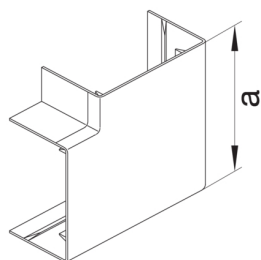

LFF4009059016

**Flachwinkel schnittkaschierend halogenfrei zu LF/LFF 40x90mm verkehrsweiß**

Flachwinkel als Hauben-Formteil zu Leitungsführungskanal.

Technische Merkmale

Kanalhöhe	40 mm
Kanalbreite	90 mm
Maß a	128 mm
Werkstoff	PC - ABS
Halogenfrei	ja
Farbe	verkehrsweiß
RAL Farbnummer	9016
Zulassungen	EN50085-2-1