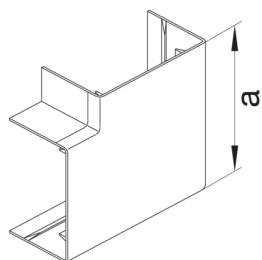

LFF600657030

**Flachwinkel schnittkaschierend aus PC/ABS halogenfrei zu LF 60x60mm steingrau**

Flachwinkel als Hauben-Formteil zu Leitungsführungskanal.

Technische Merkmale

Kanalhöhe	60 mm
Kanalbreite	57 mm
Maß a	95 mm
Werkstoff	ABS
Halogenfrei	ja
Farbe	steingrau
RAL Farbnummer	7030
Zulassungen	EN50085-2-1