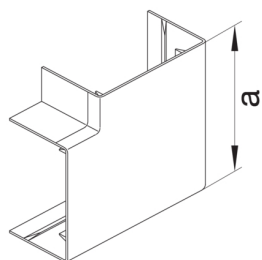

LFF600657035

Flachwinkel schnittkaschierend aus PC/ABS halogenfrei zu LF 60x60mm lichtgrau

Flachwinkel als Hauben-Formteil zu Leitungsführungskanal.

Technische Merkmale

Kanalhöhe	60 mm
Kanalbreite	57 mm
Maß a	95 mm
Werkstoff	ABS
Halogenfrei	ja
Farbe	lichtgrau
RAL Farbnummer	7035
Zulassungen	EN50085-2-1