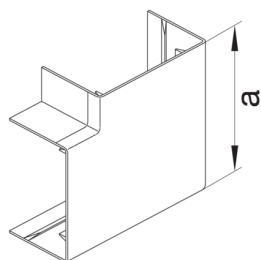

LFF600957035

**Flachwinkel schnittkaschierend halogenfrei zu LF/LFH 60x90mm lichtgrau**

Flachwinkel als Hauben-Formteil zu Leitungsführungskanal.

Technische Merkmale

Kanalhöhe	60 mm
Kanalbreite	90 mm
Maß a	128 mm
Farbe	lichtgrau
RAL Farbnummer	7035
Halogenfrei	ja
Werkstoff	PC - ABS
Bodenlochungen	Ohne Bodenlochung
Zulassungen	EN50085-2-1