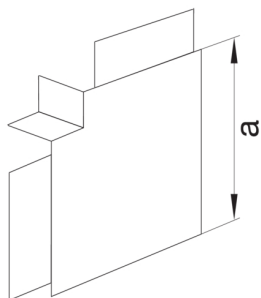

M55257035

Flachwinkel aus Kunststoff halogenfrei zu Kanalsystem LF/LFH/FB 60x150 lichtgrau

Flachwinkel als Hauben-Formteil zu Leitungsführungskanal.

Technische Merkmale

Kanalhöhe	61 mm
Kanalbreite	150 mm
Maß a	180 mm
Farbe	lichtgrau
RAL Farbnummer	7035
Halogenfrei	ja
Werkstoff	PC - ABS
Bodenlochungen	Ohne Bodenlochung