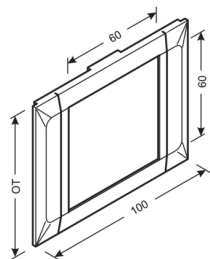

M63377035

Blende zu Universal-Einbauset Datengeräte aus PVC zu BR Oberteil 100mm lichtgrau

Technische Merkmale

RAL Farbnummer	7035
Farbe	lichtgrau
OT-Breite	100 mm
Werkstoff	PVC