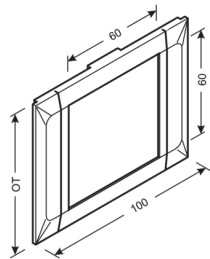

M63379010

Blende zu Universal-Einbauset Datengeräte aus PVC zu BR Oberteil 100mm reinweiß

Technische Merkmale

RAL Farbnummer	9010
Farbe	reinweiß
OT-Breite	100 mm
Werkstoff	PVC