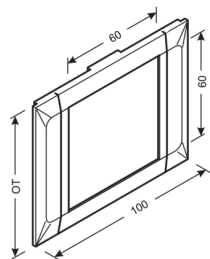

M63727035

Blende zu Universal-Einbauset Datengeräte aus PVC zu BR Oberteil 120mm lichtgrau

Technische Merkmale

RAL Farbnummer	7035
Farbe	lichtgrau
OT-Breite	120 mm
Werkstoff	PVC