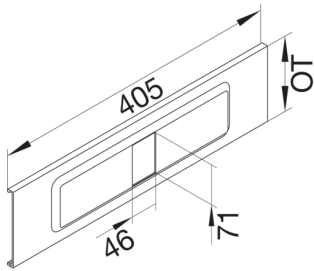

R65947030

Blende Automateinbaueinheit 4-fach aus PVC zu FB Oberenteil 230mm steingrau

Blende aus Kanaloberteil für 4-fach Automateinbaueinheit.

Technische Merkmale

Kanalbreite	230 mm
Länge	405 mm
Höhe der Öffnung	46 mm
Breite der Öffnung	71 mm
Werkstoff	PVC
Halogenfrei	nein
Farbe	steingrau
RAL Farbnummer	7030
Info	Blende für Automateinbaueinheit FB
Montageart	Gerastet
Beschriftbar, mit Beschriftungsfeld	nein