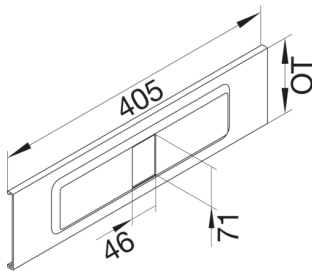

R65949010

**Blende Automateinbaueinheit 4-fach aus PVC zu FB Oberteil 230mm reinweiß**

Blende aus Kanaloberteil für 4-fach Automateinbaueinheit.

Technische Merkmale

Kanalbreite	230 mm
Länge	405 mm
Höhe der Öffnung	46 mm
Breite der Öffnung	71 mm
Werkstoff	PVC
Halogenfrei	nein
Farbe	reinweiß
RAL Farbnummer	9010
Info	Blende für Automateinbaueinheit FB
Montageart	Gerastet
Beschriftbar, mit Beschriftungsfeld	nein