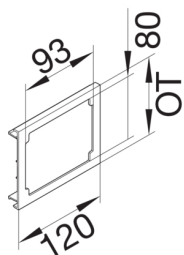

R81107035

**Blende CEE-Steckdose aus PVC zu Brüstungskanal BR Oberteil 100mm lichtgrau**

Geräteblende passend zum Blendenset für CEE-Geräte, für Brüstungskanäle mit Oberteilbreiten 100 mm und 120 mm.

Technische Merkmale

|                    |           |
|--------------------|-----------|
| Kanalsystem        | BR        |
| OT-Breite          | 100 mm    |
| Werkstoff          | PVC       |
| Halogenfrei        | nein      |
| Farbe              | lichtgrau |
| RAL Farbnummer     | 7035      |
| Länge              | 115 mm    |
| Höhe der Öffnung   | 79,4 mm   |
| Breite der Öffnung | 92,5 mm   |
| Mit Schutzfolie    | ja        |