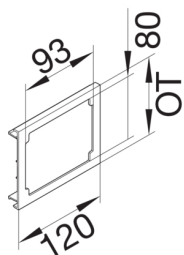

R81227035

Blende CEE-Steckdose aus PVC zu Brüstungskanal BRA/S Oberteil 120mm lichtgrau

Geräteblende passend zum Blendenset für CEE-Geräte, für Brüstungskanäle mit Oberteilbreiten 100 mm und 120 mm.

Technische Merkmale

Kanalsystem	BRA, BRS
OT-Breite	120 mm
Werkstoff	PVC
Halogenfrei	nein
Farbe	lichtgrau
RAL Farbnummer	7035
Länge	115 mm
Höhe der Öffnung	79,4 mm
Breite der Öffnung	92,5 mm
Mit Schutzfolie	ja