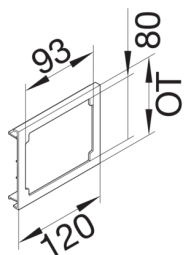

R81229010

Blende CEE-Steckdose aus PVC zu Brüstungskanal BRA/S Oberteil 120mm reinweiß

Geräteblende passend zum Blendenset für CEE-Geräte, für Brüstungskanäle mit Oberteilbreiten 100 mm und 120 mm.

Technische Merkmale

Kanalsystem	BRA, BRS
OT-Breite	120 mm
Werkstoff	PVC
Halogenfrei	nein
Farbe	reinweiß
RAL Farbnummer	9010
Länge	115 mm
Höhe der Öffnung	79,4 mm
Breite der Öffnung	92,5 mm
Mit Schutzfolie	ja