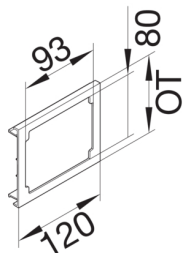

R81327035

**Blende CEE-Steckdose aus PC/ABS halogenfrei zu BRA/H/S Oberteil 120mm lichtgrau**

Geräteblende passend zum Blendenset für CEE-Geräte, für Brüstungskanäle mit Oberteilbreiten 100 mm und 120 mm.

Technische Merkmale

Kanalsystem	BRA, BRS
OT-Breite	120 mm
Werkstoff	PC - ABS
Halogenfrei	ja
Farbe	lichtgrau
RAL Farbnummer	7035
Länge	115 mm
Höhe der Öffnung	79,4 mm
Breite der Öffnung	92,5 mm
Mit Schutzfolie	ja