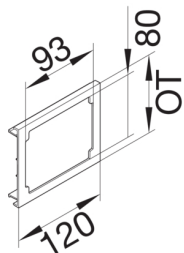

R81329016

Blende CEE-Steckdose aus halogenfrei zu BRA/H/S Oberteil 120mm verkehrsweiß

Geräteblende passend zum Blendenset für CEE-Geräte, für Brüstungskanäle mit Oberteilbreiten 100 mm und 120 mm.

Technische Merkmale

Kanalsystem	BRA, BRS
OT-Breite	120 mm
Werkstoff	PC - ABS
Halogenfrei	ja
Farbe	verkehrsweiß
RAL Farbnummer	9016
Länge	115 mm
Höhe der Öffnung	79,4 mm
Breite der Öffnung	92,5 mm
Mit Schutzfolie	ja