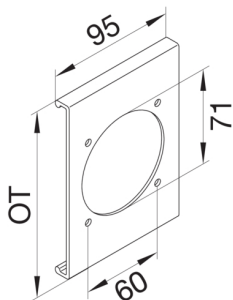

R86807035

Blende CEE-Steckdose 60er Befestigungsspur PVC zu FB Oberteil 130mm lichtgrau

Blende aus Kanaloberteil für CEE Geräteinbaudose, Lochmaßgröße 60 x 71 mm.

Technische Merkmale

Kanalbreite	130 mm
Länge	95 mm
Durchmesser der Öffnung	71 mm
Werkstoff	PVC
Farbe	lichtgrau
RAL Farbnummer	7035
Montageart	Gerastet
Beschriftbar, mit Beschriftungsfeld	nein