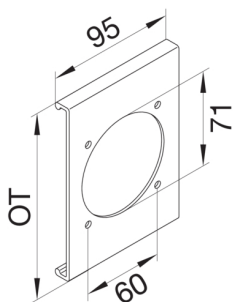

R86809016

**Blende CEE-Steckdose 60er Befestigungsspur PVC zu FB Oberteil 130mm verkehrsweiß**

Blende aus Kanaloberteil für CEE Geräteinbaudose, Lochmaßgröße 60 x 71 mm.

Technische Merkmale

Kanalbreite	130 mm
Länge	95 mm
Durchmesser der Öffnung	71 mm
Werkstoff	PVC
Farbe	verkehrsweiß
RAL Farbnummer	9016
Montageart	Gerastet
Beschriftbar, mit Beschriftungsfeld	nein