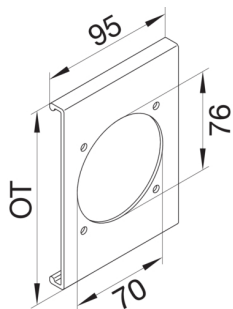

R86817035

Blende CEE-Steckdose 70er Befestigungsspur PVC zu FB Oberteil 130mm lichtgrau

Blende aus Kanaloberteil für CEE Geräteeinbaudose, Lochmaßgröße 70 x 76 mm.

Technische Merkmale

Kanalbreite	130 mm
Länge	95 mm
Durchmesser der Öffnung	76 mm
Werkstoff	PVC
Farbe	lichtgrau
RAL Farbnummer	7035
Montageart	Gerastet
Beschriftbar, mit Beschriftungsfeld	nein