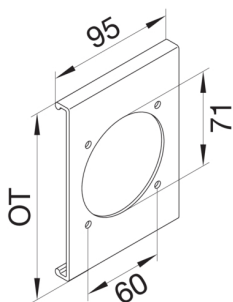

R86829010

Blende CEE-Steckdose 60er Befestigungsspur PVC zu FB Oberteil 150mm reinweiß

Blende aus Kanaloberteil für CEE Geräteinbaudose, Lochmaßgröße 60 x 71 mm.

Technische Merkmale

Kanalbreite	150 mm
Länge	95 mm
Durchmesser der Öffnung	71 mm
Werkstoff	PVC
Farbe	reinweiß
RAL Farbnummer	9010
Montageart	Gerastet
Beschriftbar, mit Beschriftungsfeld	nein