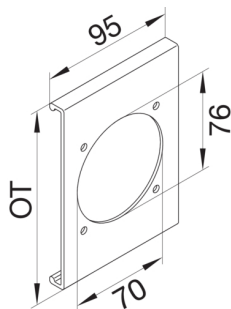

R86837035

Blende CEE-Steckdose 70er Befestigungsspur PVC zu FB Oberteil 150mm lichtgrau

Blende aus Kanaloberteil für CEE Geräteinbaudose, Lochmaßgröße 70 x 76 mm.

Technische Merkmale

Kanalbreite	150 mm
Länge	95 mm
Durchmesser der Öffnung	76 mm
Werkstoff	PVC
Farbe	lichtgrau
RAL Farbnummer	7035
Montageart	Gerastet
Beschriftbar, mit Beschriftungsfeld	nein