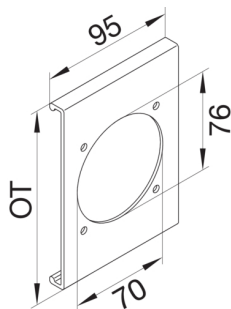

R86859016

Blende CEE-Steckdose 70er Befestigungsspur PVC zu FB Oberteil 190mm verkehrsweiß

Blende aus Kanaloberteil für CEE Geräteinbaudose, Lochmaßgröße 70 x 76 mm.

Technische Merkmale

Kanalbreite	190 mm
Länge	95 mm
Durchmesser der Öffnung	76 mm
Werkstoff	PVC
Farbe	verkehrsweiß
RAL Farbnummer	9016
Montageart	Gerastet
Beschriftbar, mit Beschriftungsfeld	nein