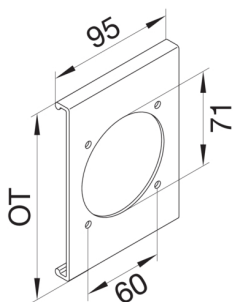

R86867030

**Blende CEE-Steckdose 60er Befestigungsspur PVC zu FB Oberteil 230mm steingrau**

Blende aus Kanaloberteil für CEE Geräteinbaudose, Lochmaßgröße 60 x 71 mm.

Technische Merkmale

Kanalbreite	230 mm
Länge	95 mm
Durchmesser der Öffnung	71 mm
Werkstoff	PVC
Farbe	steingrau
RAL Farbnummer	7030
Montageart	Gerastet
Beschriftbar, mit Beschriftungsfeld	nein