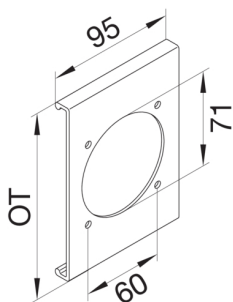

R86869010

Blende CEE-Steckdose 60er Befestigungsspur PVC zu FB Oberteil 230mm reinweiß

Blende aus Kanaloberteil für CEE Geräteinbaudose, Lochmaßgröße 60 x 71 mm.

Technische Merkmale

Kanalbreite	230 mm
Länge	95 mm
Durchmesser der Öffnung	71 mm
Werkstoff	PVC
Farbe	reinweiß
RAL Farbnummer	9010
Montageart	Gerastet
Beschriftbar, mit Beschriftungsfeld	nein