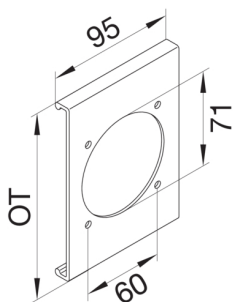

R86869016

Blende CEE-Steckdose 60er Befestigungsspur PVC zu FB Oberteil 230mm verkehrsweiß

Blende aus Kanaloberteil für CEE Geräteinbaudose, Lochmaßgröße 60 x 71 mm.

Technische Merkmale

Kanalbreite	230 mm
Länge	95 mm
Durchmesser der Öffnung	71 mm
Werkstoff	PVC
Farbe	verkehrsweiß
RAL Farbnummer	9016
Montageart	Gerastet
Beschriftbar, mit Beschriftungsfeld	nein