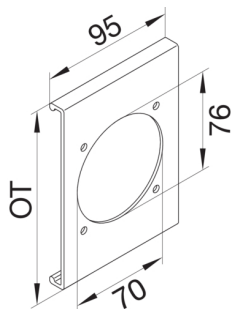

R86879016

**Blende CEE-Steckdose 70er Befestigungsspur aus zu FB Oberteil 230mm verkehrsweiß**

Blende aus Kanaloberteil für CEE Geräteinbaudose, Lochmaßgröße 70 x 76 mm.

Technische Merkmale

Kanalbreite	230 mm
Länge	95 mm
Durchmesser der Öffnung	76 mm
Werkstoff	PVC
Farbe	verkehrsweiß
RAL Farbnummer	9016
Montageart	Gerastet
Beschriftbar, mit Beschriftungsfeld	nein