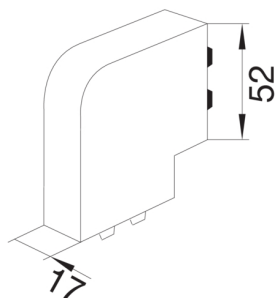

SL1705259016

**Flachwinkel Türumfahrung schnittkaschierend zu SL 17x52mm verkehrsweiß**

Formteil für Türumfahrungskanal.

Technische Merkmale

Kanalhöhe	17 mm
Kanalbreite	52 mm
Werkstoff	ABS
Halogenfrei	ja
Farbe	verkehrsweiß
RAL Farbnummer	9016