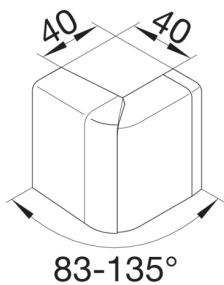

Außeneck einstellbar schnittkaschierend halogenfrei SL 20x55mm Dekor Kirsche

Außeneck als Formteil zum Elektro-Installationskanal-System Sockelleistenkanal nach DIN EN 50085-1 als Geräteinbaukanal. Schnittkaschierendes Außeneck zum Aufrasten auf das Unterteil. Das axial winkelverstellbare (83-135 Grad) Außeneck ermöglicht den Ausgleich baulicher Ungenauigkeiten.

SL200553D4

Technische Merkmale

Kanalhöhe	55 mm
Kanalbreite	20 mm
Werkstoff	ABS
Halogenfrei	ja
Farbe	kirschbaum
Mit Schutzfolie	nein
Zulassungen	CE
Winkelbereich	83 / 135 °