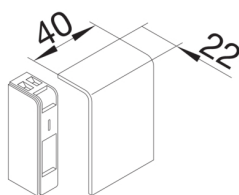

SL200556D5

Endstück schnittkaschierend halogenfrei zu SL 20x55mm Dekor Eiche

Endstück als Formteil zum Elektro-Installationskanal-System Sockelleistenkanal nach DIN EN 50085-1 als Geräteeinbaukanal. Schnittkaschierendes 2-teiliges Endstück zum Aufrasten auf das Unterteil, wahlweise rechts oder links montierbar.

Technische Merkmale

Kanalhöhe	55 mm
Kanalbreite	20 mm
Werkstoff	PC - ABS
Halogenfrei	ja
Farbe	eiche
Mit Schutzfolie	nein
Zulassungen	CE