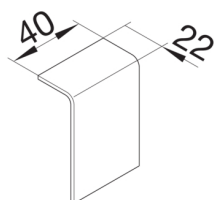

SL200557D3

Schnittkaschierung halogenfrei zu Sockelleistenkanal SL 20x55mm Dekor Ahorn

Schnittkaschierung zum Elektro-Installationskanal-System Sockelleistenkanal nach DIN EN 50085-1 als Geräteeinbaukanal, zum Aufrasten auf das Unterteil.

Technische Merkmale

Kanalhöhe	55 mm
Kanalbreite	20 mm
Werkstoff	PC - ABS
Halogenfrei	ja
Farbe	ahorn
Mit Schutzfolie	nein
Zulassungen	CE