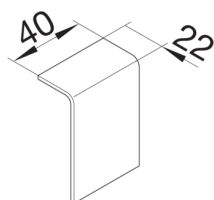

SL200557D5

Schnittkaschierung halogenfrei zu Sockelleistenkanal SL 20x55mm Dekor Eiche

Schnittkaschierung zum Elektro-Installationskanal-System Sockelleistenkanal nach DIN EN 50085-1 als Geräteeinbaukanal, zum Aufrasten auf das Unterteil.

Technische Merkmale

Kanalhöhe	55 mm
Kanalbreite	20 mm
Werkstoff	PC - ABS
Halogenfrei	ja
Farbe	eiche
Mit Schutzfolie	nein
Zulassungen	CE