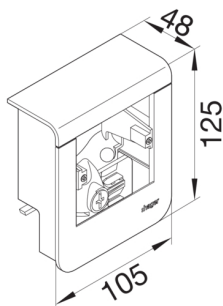

SL20055901D2

Geräteträger universal design für UP-Geräte mit Rahmen SL 20x55mm Dekor Buche

Geräteträger zum Elektro-Installationskanal-System Sockelleistenkanal nach DIN EN 50085-1 als Geräteeinbaukanal. Leer Geräteträger zum Aufrasten auf das Sockelleistenkanal-Unterteil bestehend aus Geräteträger-Unterteil mit Arretierschraube zum Einbau von passenden UP-Schalterprogrammen mit Design-Rahmen und Geräteträger-Oberteil. **Hinweis:** Geräteträgerschürze universal Design als Abdeckung des Kanal-Unterteils unterhalb des Geräteträgers zum Aufrasten auf den Geräteträger ist nicht enthalten.

Technische Merkmale

Kanalhöhe	55 mm
Kanalbreite	20 mm
Werkstoff	Kunststoff
Halogenfrei	ja
Farbe	buche
Vorbestückt mit	leer
Länge	105 mm
Tiefe installiertes Produkt	48 mm
Zulassungen	CE